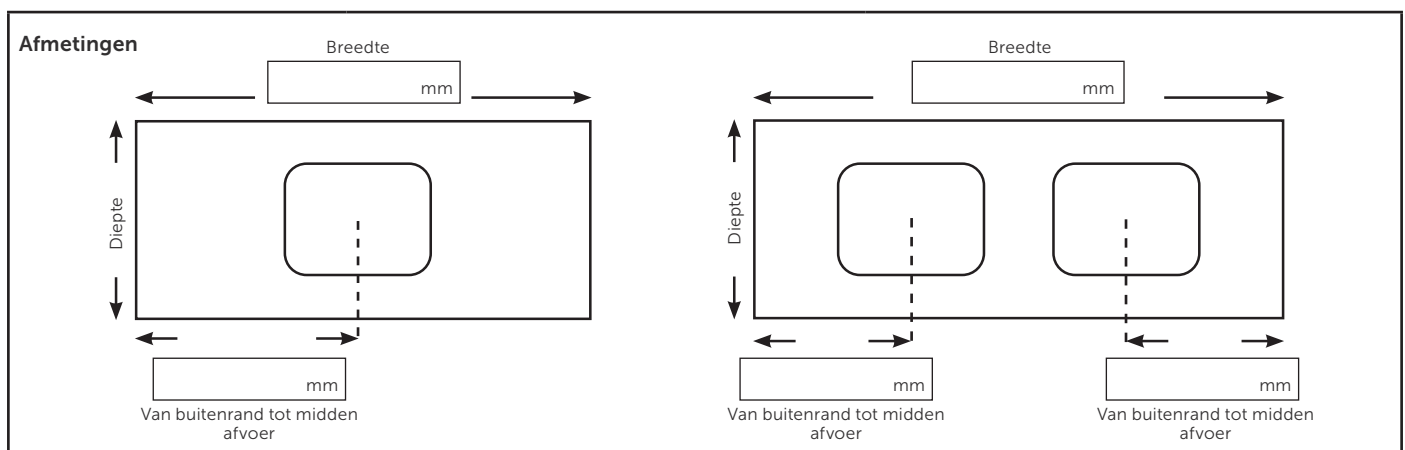

BESTELFORMULIER

MINORE WASTAFEL OP MAAT

Klant:	Gewenste verzenddatum: (min. 6 weken)	Bestelnr./Ref.:
	Contactpersoon:	Besteldatum:

Kleur	Wit mat
--------------	---------

Wastafel	Met kraangat	Zonder kraangat	Met overloop	Zonder overloop
	Diepte 360 mm	Diepte 455 mm		

Bassin formaat (Alleen voor diepte 455 mm)	Small: 480x270 mm NB: voor alle formaten wastafelonderkasten	Large: 580x270 mm NB: voor wastafelonderkasten van 80cm of meer
--	---	--

Accessoires tegen meerprijs - zie prijzen in de catalogus - Alleen voor wastafel zonder overloop

LET OP:

- Het dunne design vereist volledige meubilering met kasten onder de wastafel en het werkblad.
- Alle wastafels worden standaard geleverd zonder kraangat, tenzij hierboven anders geselecteerd.
- De producten hebben een tolerantie van +3/-3 mm; we raden daarom aan om alle wastafels 5 mm breder te bestellen dan de wastafelonderkast (bijv. 1605 mm totale breedte voor 2x800 mm onderkasten).
- Het midden van de wastafel moet in het midden van de wastafelonderkast geplaatst worden.
- Op maat gemaakte producten kunnen na het ondertekenen van de bestelling niet geannuleerd of geretourneerd worden.
- De garantie vervalt neemt toe als de constructie en/of het design van het product worden aangepast.
- Afmetingen: Wastafel max 2400 mm x 360/455 mm