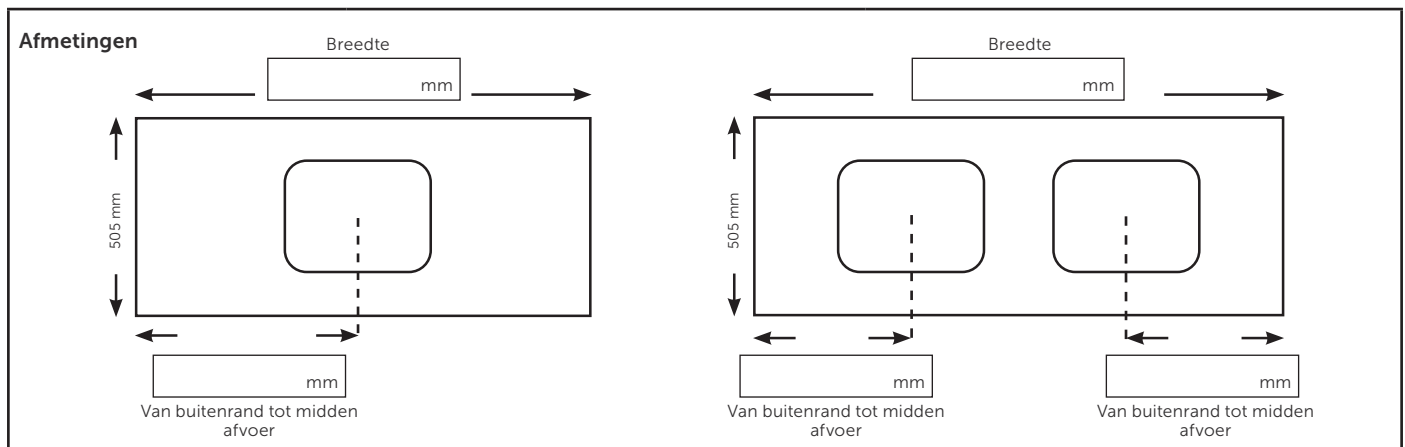

Wastafel	Met kraangat	Zonder kraangat
Bassin formaat	Small: 500x300 mm NB: voor alle formaten wastafelonderkasten	Large: 650x300 mm NB: voor wastafelonderkasten van 80cm of meer

Accessoires tegen meerprijs - zie prijzen in de catalogus

LET OP:

- Onder de wastafel moet volledig gemeubileerd worden.
- Alle wastafels worden standaard geleverd zonder kraangat, tenzij hierboven anders geselecteerd.
- Afmetingen max 2405 x 505 mm.
- De wastafels hebben een tolerantie van +1/-1 mm; we raden daarom aan om alle wastafels iets groter (5 mm) te bestellen dan de onderkasten (bijv. 1605 mm totale breedte voor 2x800 mm onderkasten).
- Het midden van de wastafel moet in het midden van de wastafelonderkast geplaatst worden.
- Bij plaatsing in een nis raden we aan om 3 mm ruimte aan beiden kanten te laten tussen wastafel en muur. Denk eraan de nis goed op te meten.
- Op maat gemaakte producten kunnen na het ondertekenen van de bestelling niet geannuleerd of geretourneerd worden.
- De garantie vervalt neemt toe als de constructie en/of het design van het product worden aangepast.